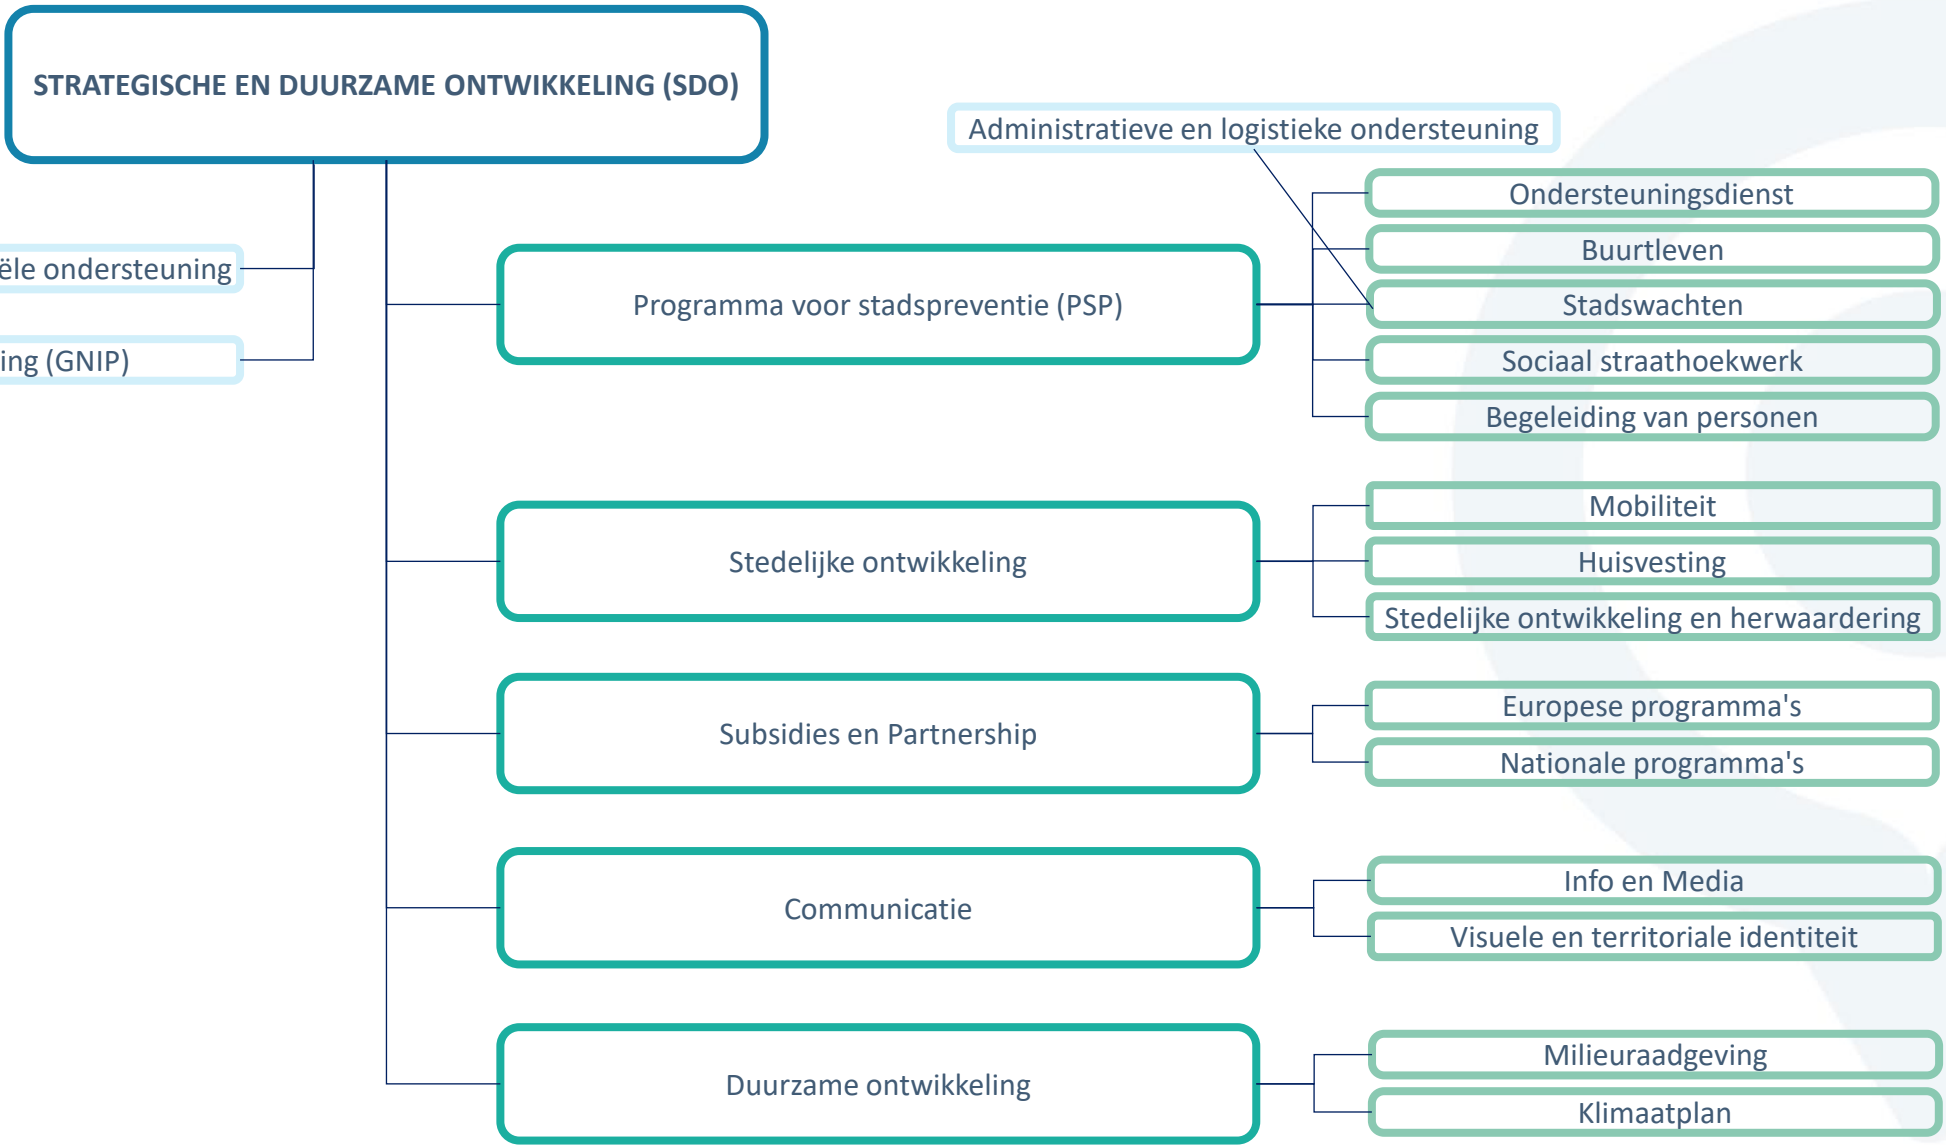

ORGANIGRAM

Versie 03/05/2026

3 eerste niveaus

Directie - Departement - Dienst

KABINET VAN DE GEMEENTESECRETARIS

FINANCIËN EN GEMEENTEONTVANGER

College

HUMAN RESOURCES

Ondersteuning

Personeels- en organisatieontwikkeling

Talentmanagement

Organisatie en Projecten

Personeelsbeheer en wedde

Prestaties

Wedden en Pensioenen

Loopbaan

Welzijn op het werk

Interne Dienst voor Preventie en Bescherming op het Werk (IDPBW)

INFRASTRUCTUUR

Administratieve ondersteuning en procesbeheer

Beheer gemeentelijke cartografie en planimetrie

Overheidsopdrachten en Administratieve ondersteuning