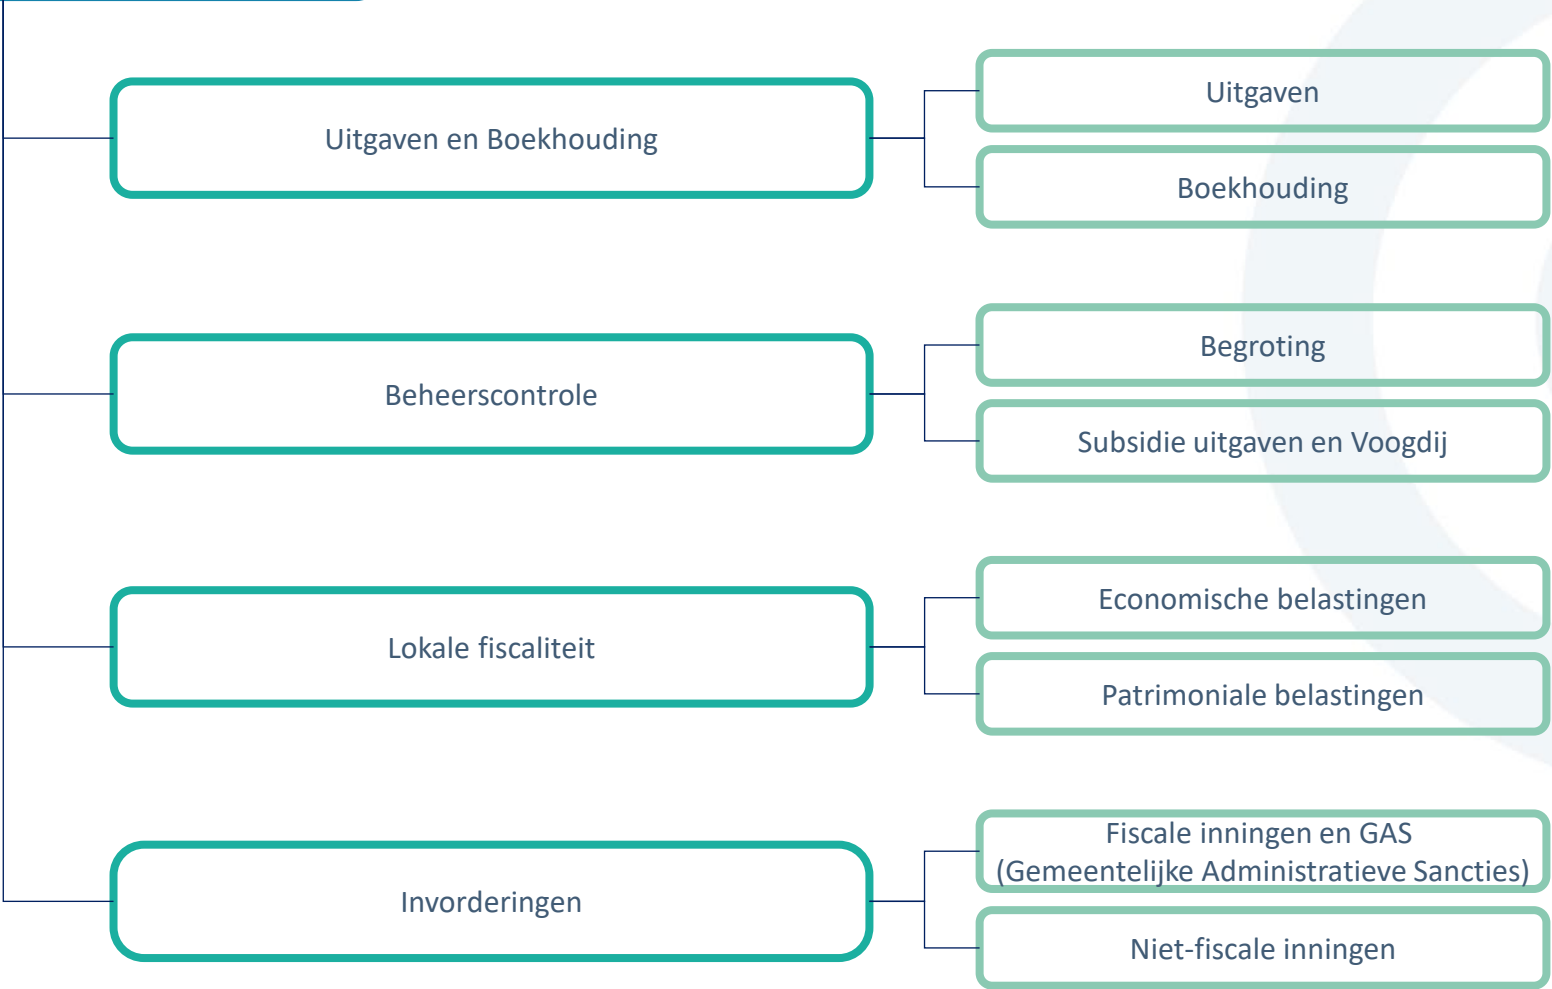

ORGANIGRAM

Versie 03/05/2026

3 eerste niveaus

Directie - Departement - Dienst

KABINET VAN DE GEMEENTESECRETARIS

FINANCIËN EN GEMEENTEONTVANGER

College

HUMAN RESOURCES

Ondersteuning

Personeels- en organisatieontwikkeling

Talentmanagement

Organisatie en Projecten

Personeelsbeheer en wedde

Prestaties

Wedden en Pensioenen

Loopbaan

Welzijn op het werk

Interne Dienst voor Preventie en Bescherming op het Werk (IDPBW)

INFRASTRUCTUUR

Administratieve ondersteuning en procesbeheer

Beheer gemeentelijke cartografie en planimetrie

Overheidsopdrachten en Administratieve ondersteuning