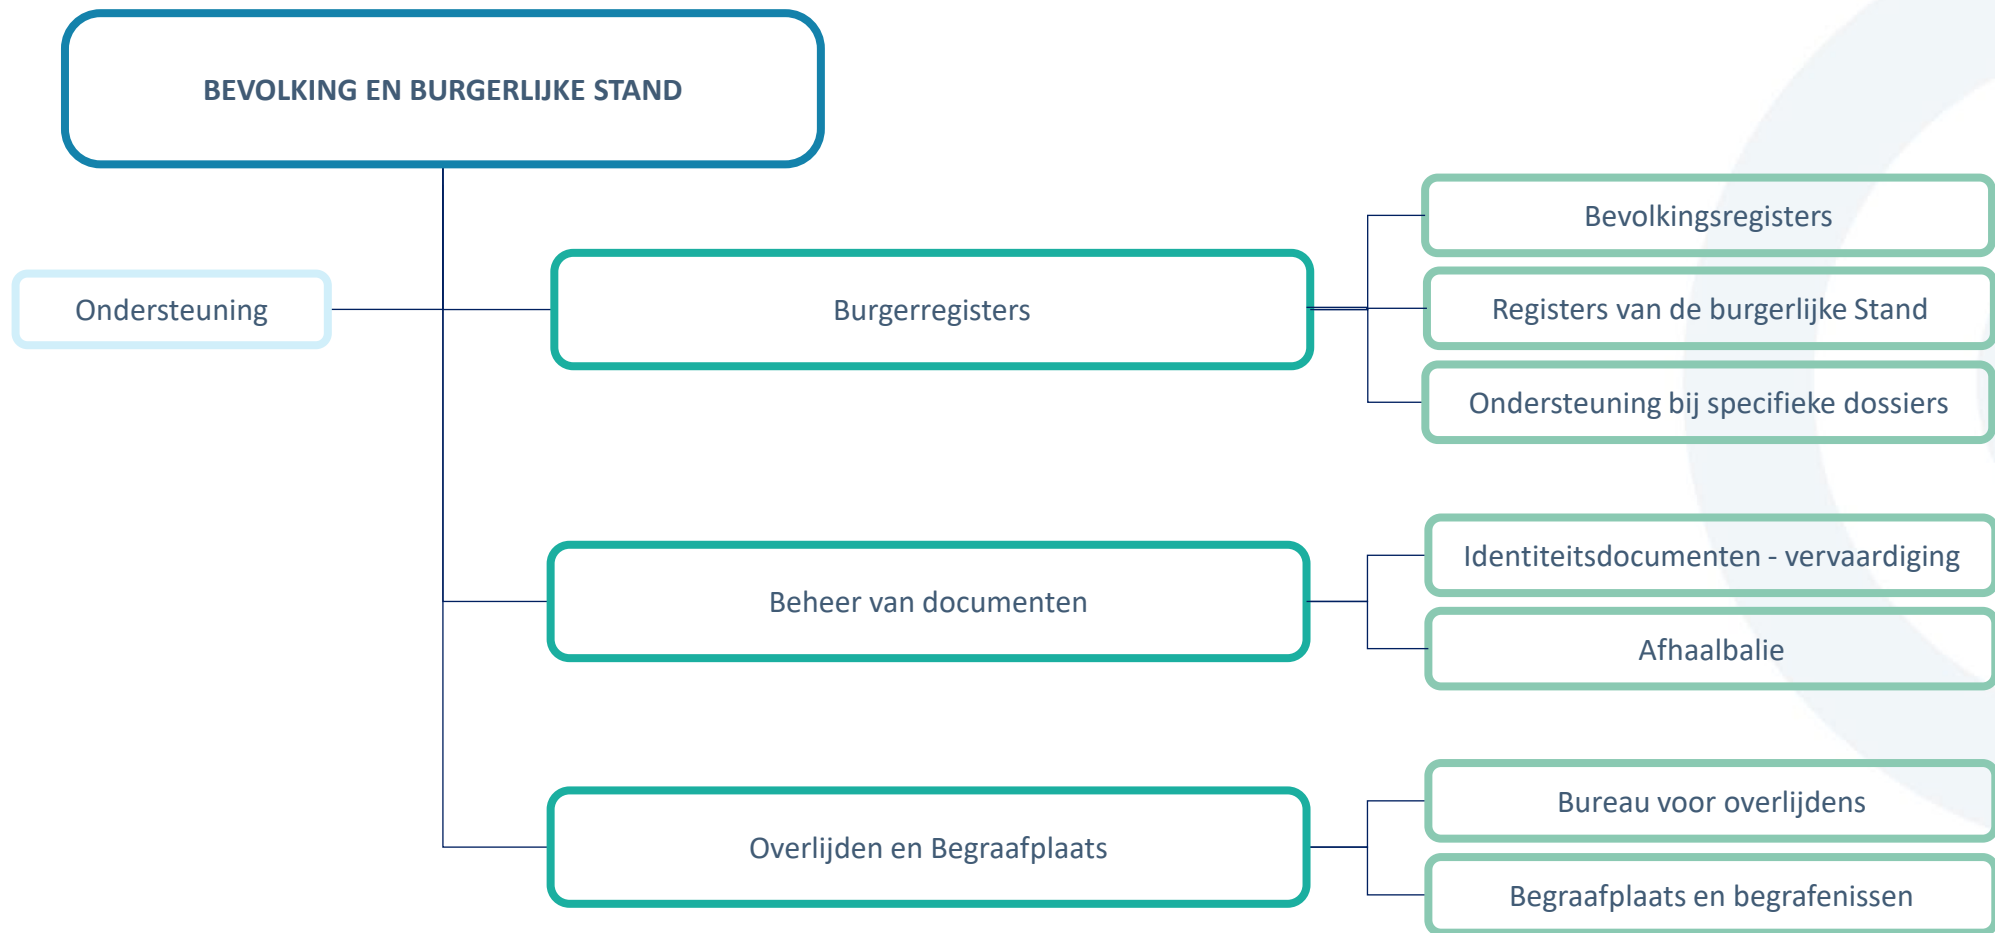

Algemene ondersteuning SNGR

Personeelsbeheer

Logistiek, communicatie en strategische projecten

Schaarbeek Netheid en Groene Ruimten (SNGR)

Openbare netheid

Groene ruimten

Studiebureau

Wegen

Ondersteuning en informatiebeheer

Studiebureau Wegen

Technische dienst Wegen

Dienst Wegenwerven

Beheer van het wagenpark en van de machines

Technisch beheer Garage

Strategisch beheer en Eco-rijden

BURGERLEVEN