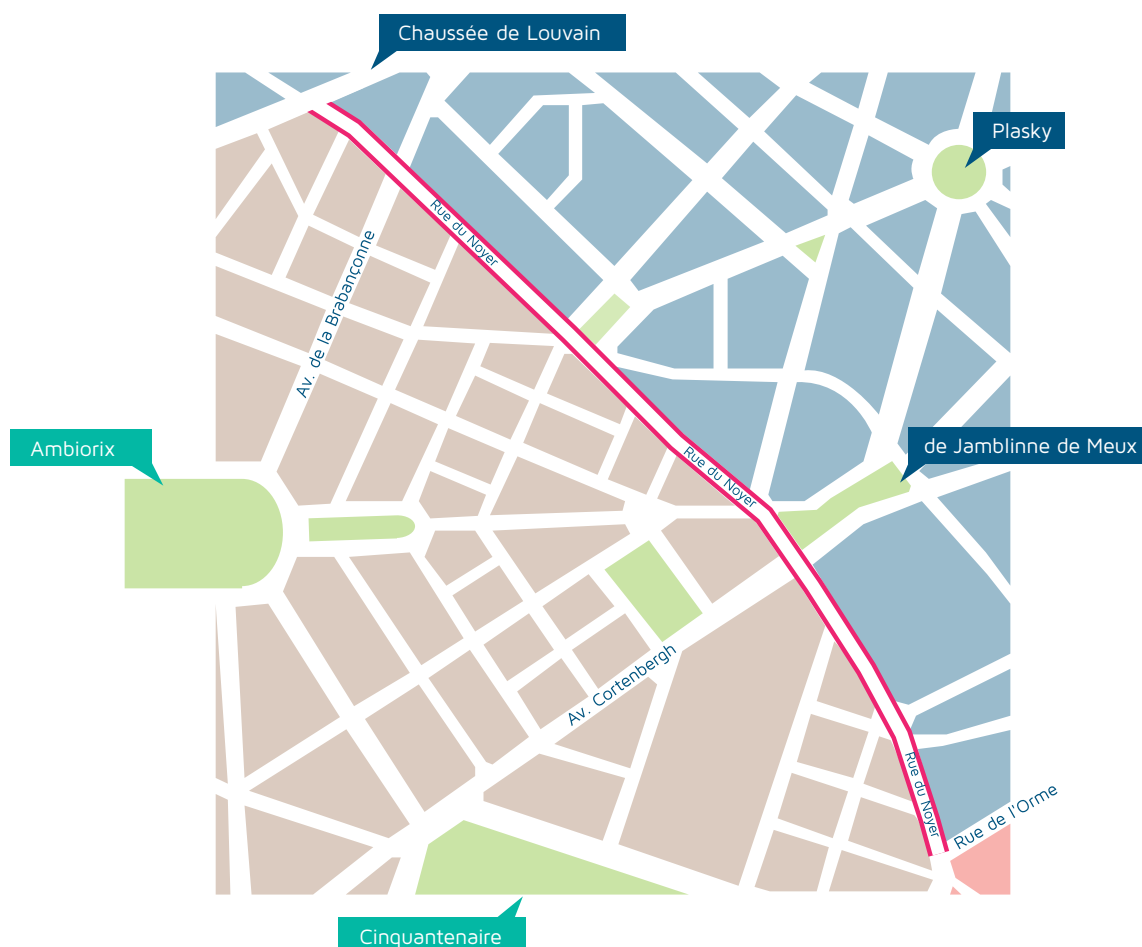

STATIONNEMENT - Avis aux riverains automobilistes de la zone limitrophe Schaerbeek/Bruxelles-Ville

Vous êtes riverain de Schaerbeek, dans la zone limitrophe avec Bruxelles-Ville ?
Vous possédez un véhicule avec une carte de riverain ?

Cet avis vous concerne.

Une zone de tolérance, qu'est-ce que c'est ?

Si vous habitez du côté schaarbeekois de la **rue du Noyer**, vous pouvez stationner des deux côtés de la rue, même celui qui se trouve sur le territoire de la Ville de Bruxelles.

À quelles conditions ?

Vous devez être riverain de la rue du Noyer et être en possession d'une carte de riverain en ordre de validité.

Attention : Cette tolérance ne concerne pas les cartes pour les professionnels ni les dérogations pour les véhicules de 3,5 tonnes et plus.

Vous avez reçu une redevance de stationnement envoyée par la Ville de Bruxelles alors que vous étiez stationné dans la zone de tolérance ?

Vous pouvez la faire annuler via le formulaire de contestation qui se trouve sur le site internet : www.bruxelles.be/stationnement-payant

Plus d'infos : mobilite@1030.be - www.1030.be